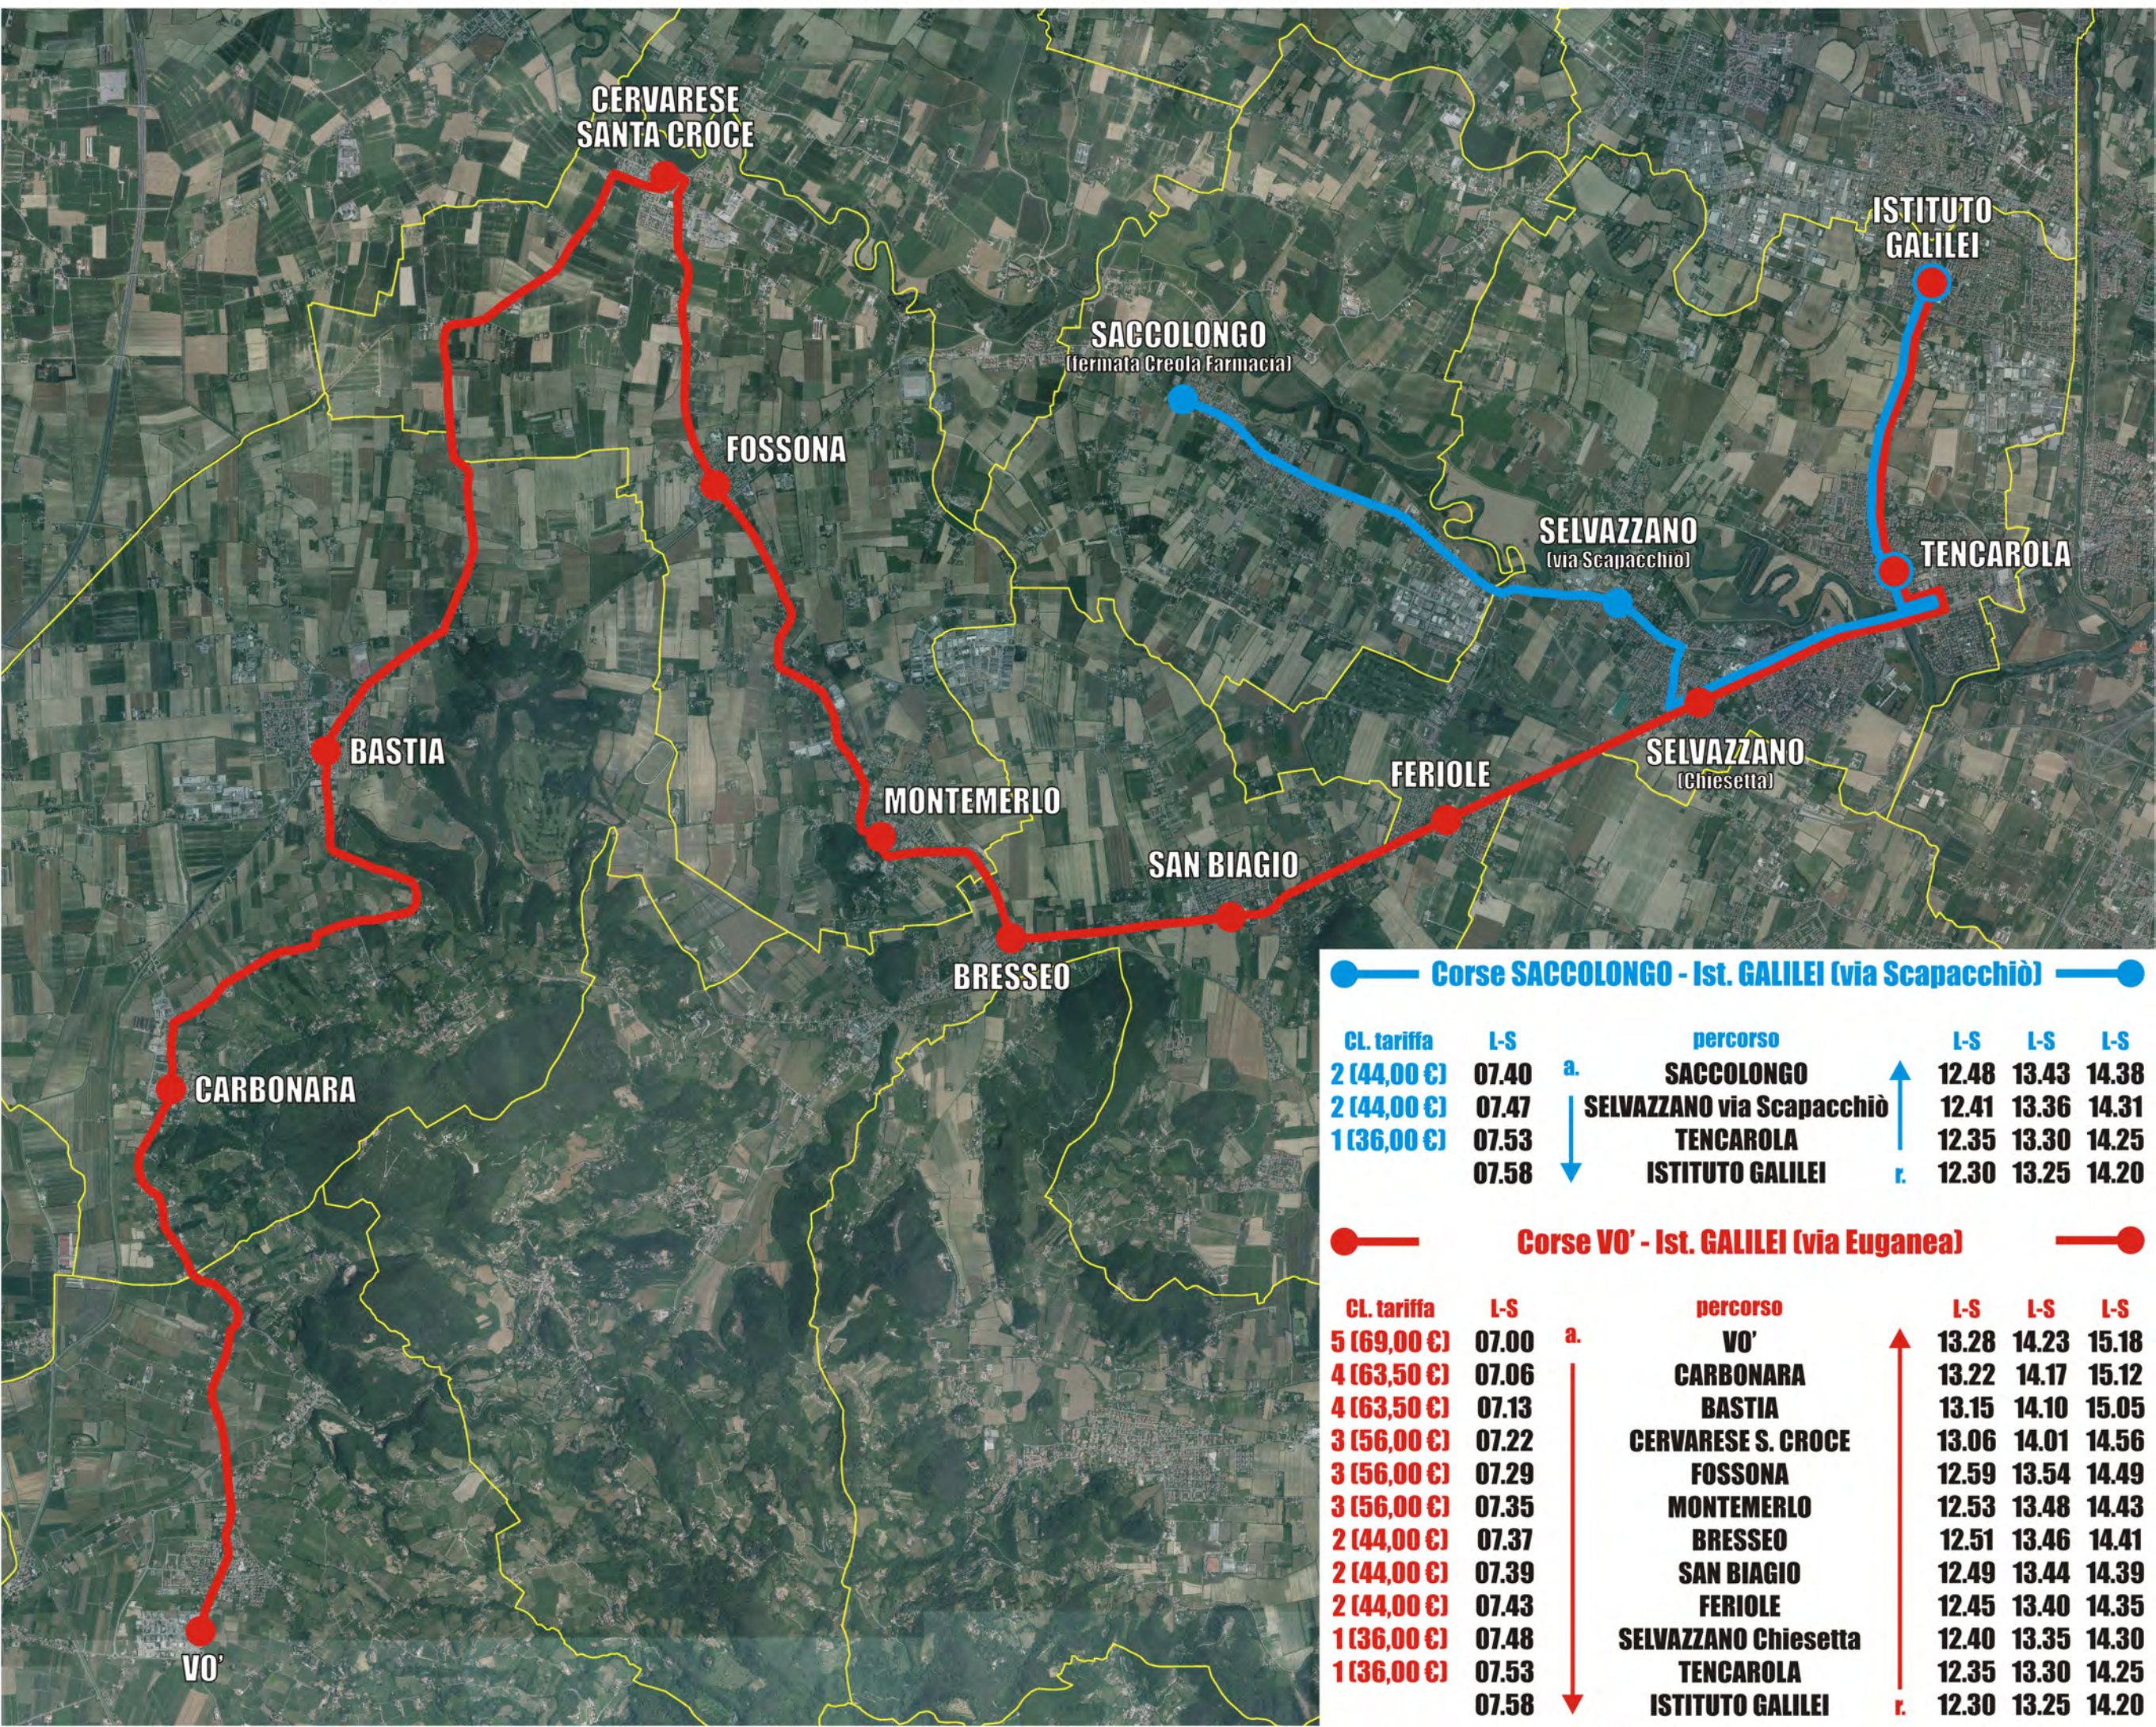

**NUOVA LINEA TRASPORTO PUBBLICO LOCALE EXTRAURBANO VO' - ISTITUTO G. GALILEI (Caselle di Selvazzano)**

**Corse SACCOLONGO - Ist. GALILEI (via Scapacchio)**

CL. tariffa	L-S	percors	L-S	L-S	L-S
2 (44,00 €)	07.40	a. SACCOLONGO SELVAZZANO via Scapacchio TENCAROLA r. ISTITUTO GALILEI	12.48	13.43	14.38
2 (44,00 €)	07.47		12.41	13.36	14.31
1 (36,00 €)	07.53		12.35	13.30	14.25
	07.58		12.30	13.25	14.20

**Corse VO' - Ist. GALILEI (via Euganea)**

CL. tariffa	L-S	percors	L-S	L-S	L-S
5 (69,00 €)	07.00	a. VO' CARBONARA BASTIA CERVARESE S. CROCE FOSSONA MONTEMERLO BRESSEO SAN BIAGIO FERIOLE SELVAZZANO Chiesetta TENCAROLA r. ISTITUTO GALILEI	13.28	14.23	15.18
4 (63,50 €)	07.06		13.22	14.17	15.12
4 (63,50 €)	07.13		13.15	14.10	15.05
3 (56,00 €)	07.22		13.06	14.01	14.56
3 (56,00 €)	07.29		12.59	13.54	14.49
3 (56,00 €)	07.35		12.53	13.48	14.43
2 (44,00 €)	07.37		12.51	13.46	14.41
2 (44,00 €)	07.39		12.49	13.44	14.39
2 (44,00 €)	07.43		12.45	13.40	14.35
1 (36,00 €)	07.48		12.40	13.35	14.30
1 (36,00 €)	07.53		12.35	13.30	14.25
	07.58		12.30	13.25	14.20

## Nuovi collegamenti con il Liceo Galilei (località "Caselle Selv.")

<b>località di partenza</b>	<b>classe tariffaria</b>
Vo' Euganeo	5
Carbonara	4
Bv. Rovolon	4
Bastia	4
Fornasetta interna	4
Cervarese S. Croce	3
Fossona	3
Montemerlo	3
Bresseo	2
Praglia	2
S. Biagio	2
Feriole	2
Chiesetta Selv.	1
Tencarola	1

<b>località di partenza</b>	<b>classe tariffaria</b>
Creola (Farmacia)	2
Saccolongo	2
Magnaboschi	2
Selvazzano	2
Chiesetta Selv.	1
Tencarola	1